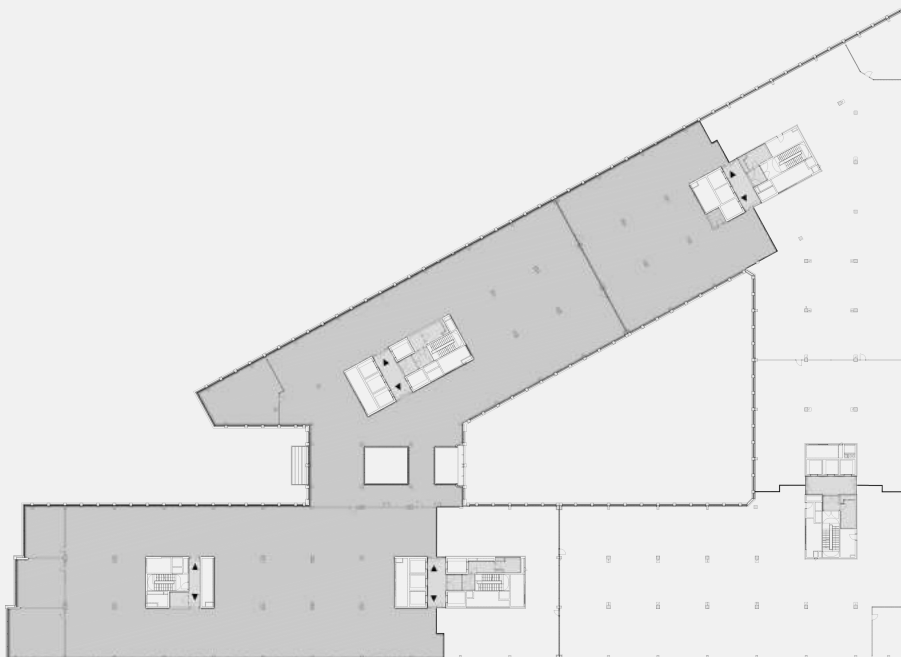

Plocha typického podlažia **7 842 m²**

Najmenšia plocha k prenájmu **500 m²**

Možnosť flexibilného nájmu **Nie**

Holopriestor vs. Zariadený **Holopriestor**

System výtahov **Schindler**

Single Tenant

Multi Tenant