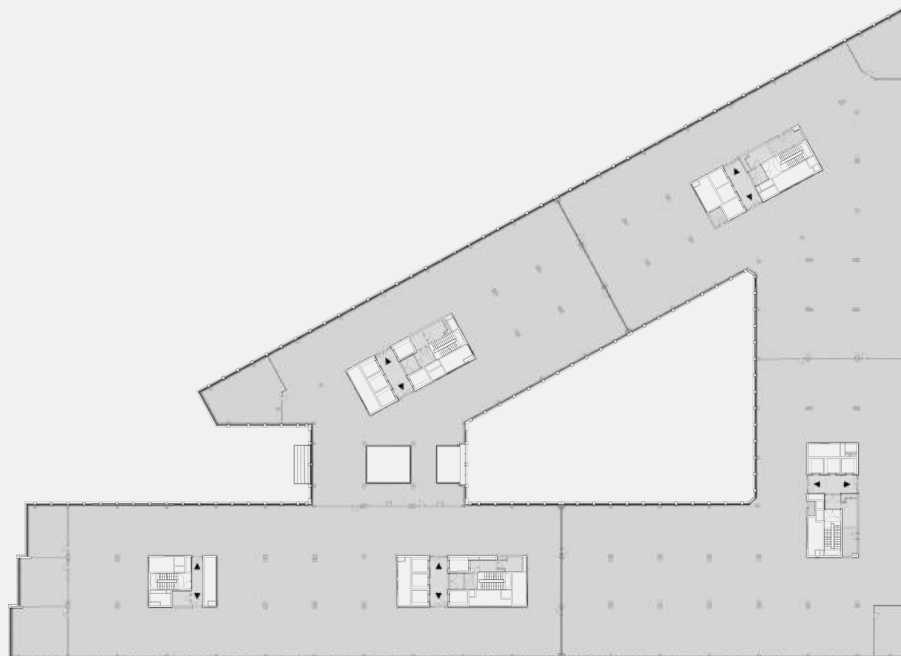

Plocha typického podlažia **7 842 m²**

Najmenšia plocha k prenájmu **500 m²**

Možnosť flexibilného nájmu **Nie**

Holopriestor vs. Zariadený **Holopriestor**

System výtahov **Schindler**

Single Tenant

Multi Tenant