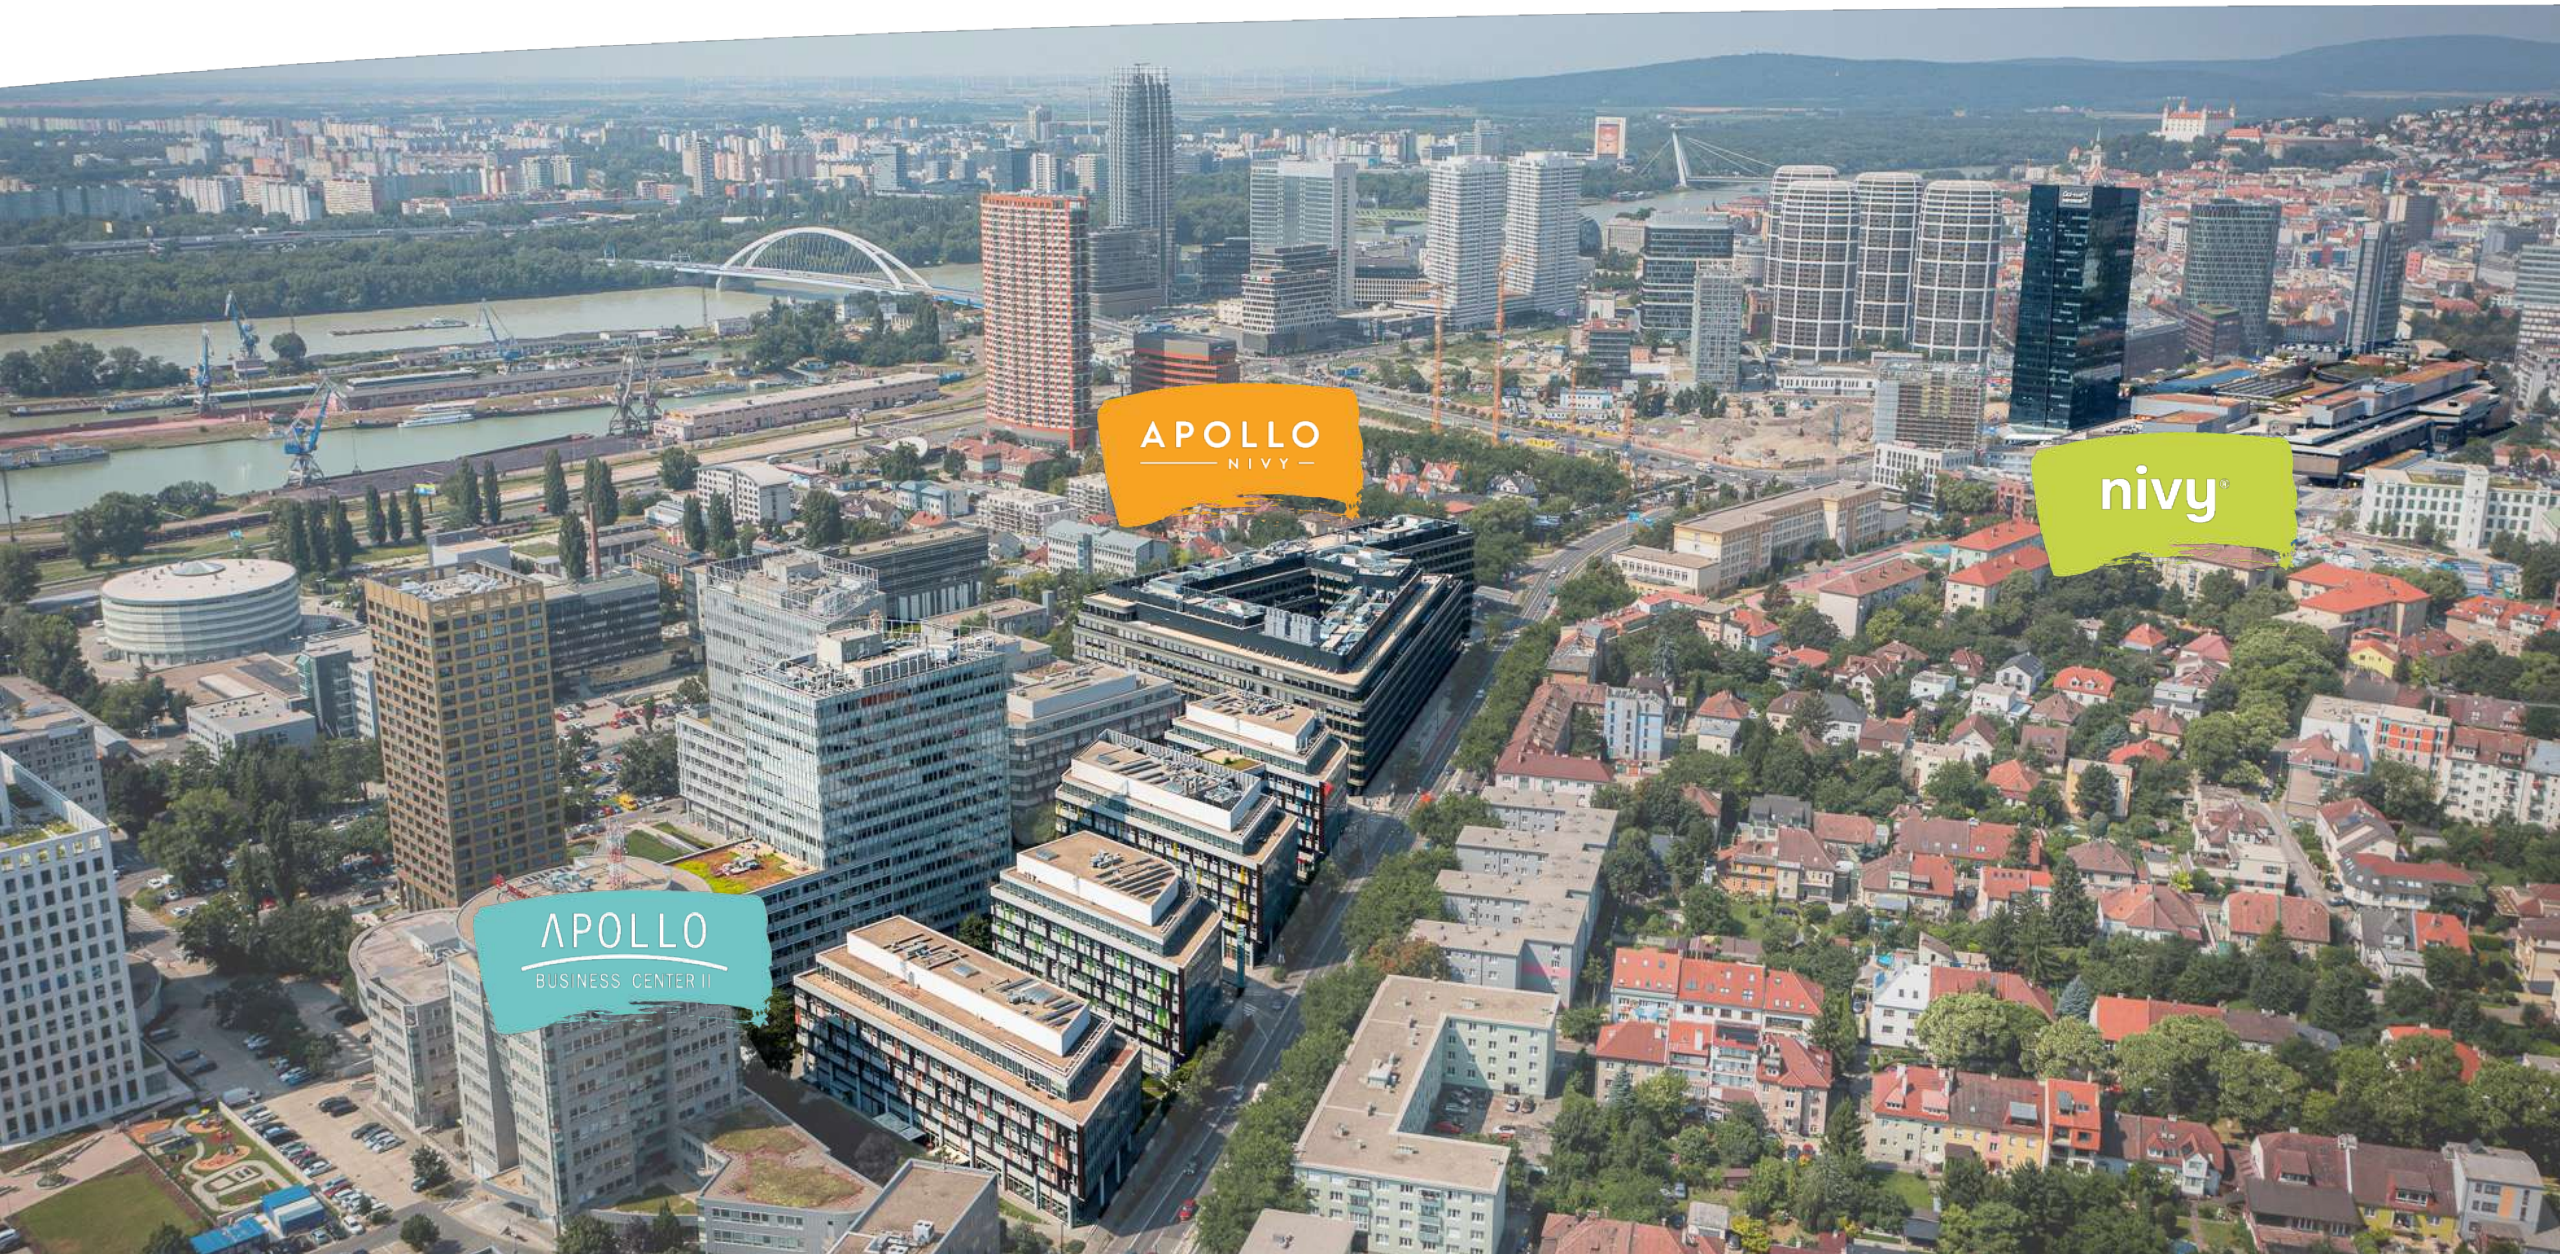

APOLLO
BUSINESS CENTER II

PRIESTOR KTORÝ PRACUJE
PRE VÁS, NA SKVELEJ ADRESE,
V PULZUJÚCEJ ŠTVRTI

Nové Nivy

Nové Nivy

VITAJTE V ZÓNE NOVÉ NIVY

APOLLO
— NIVY —

nivy®

APOLLO
— BUSINESS CENTER II —

ŽIVÁ BIZNISOVÁ KOMUNITA

Štvrť, kde sa stretávajú a spájajú inšpiratívni ľudia, rôzne komunity, veľkí nadnárodní hráči i začínajúce startupy

MIESTO, KTORÉ SI VÁS OBLÚBI

Nové Nivy nie sú len niekoľkými susediacimi budovami. Spojenie moderných technológií, pútavého dizajnu a živých komunit robí z Nových Nív premyslený mestský priestor. Môžete tu nakupovať, dopriať si príjemný relax alebo len jednoducho stráviť pohodlný pracovný deň.

NIVY CENTRUM PÁR METROV OD VÁS

Obchodné centrum Nivy spolu s medzinárodným autobusovým terminálom je srdcom zóny Nové Nivy.

- Viac ako 250 obchodov na 70 000 m²
- Unikátna gastro zóna s tržnicou na 3 000 m²
- Zelená strecha ideálna na aktívny oddych i relax