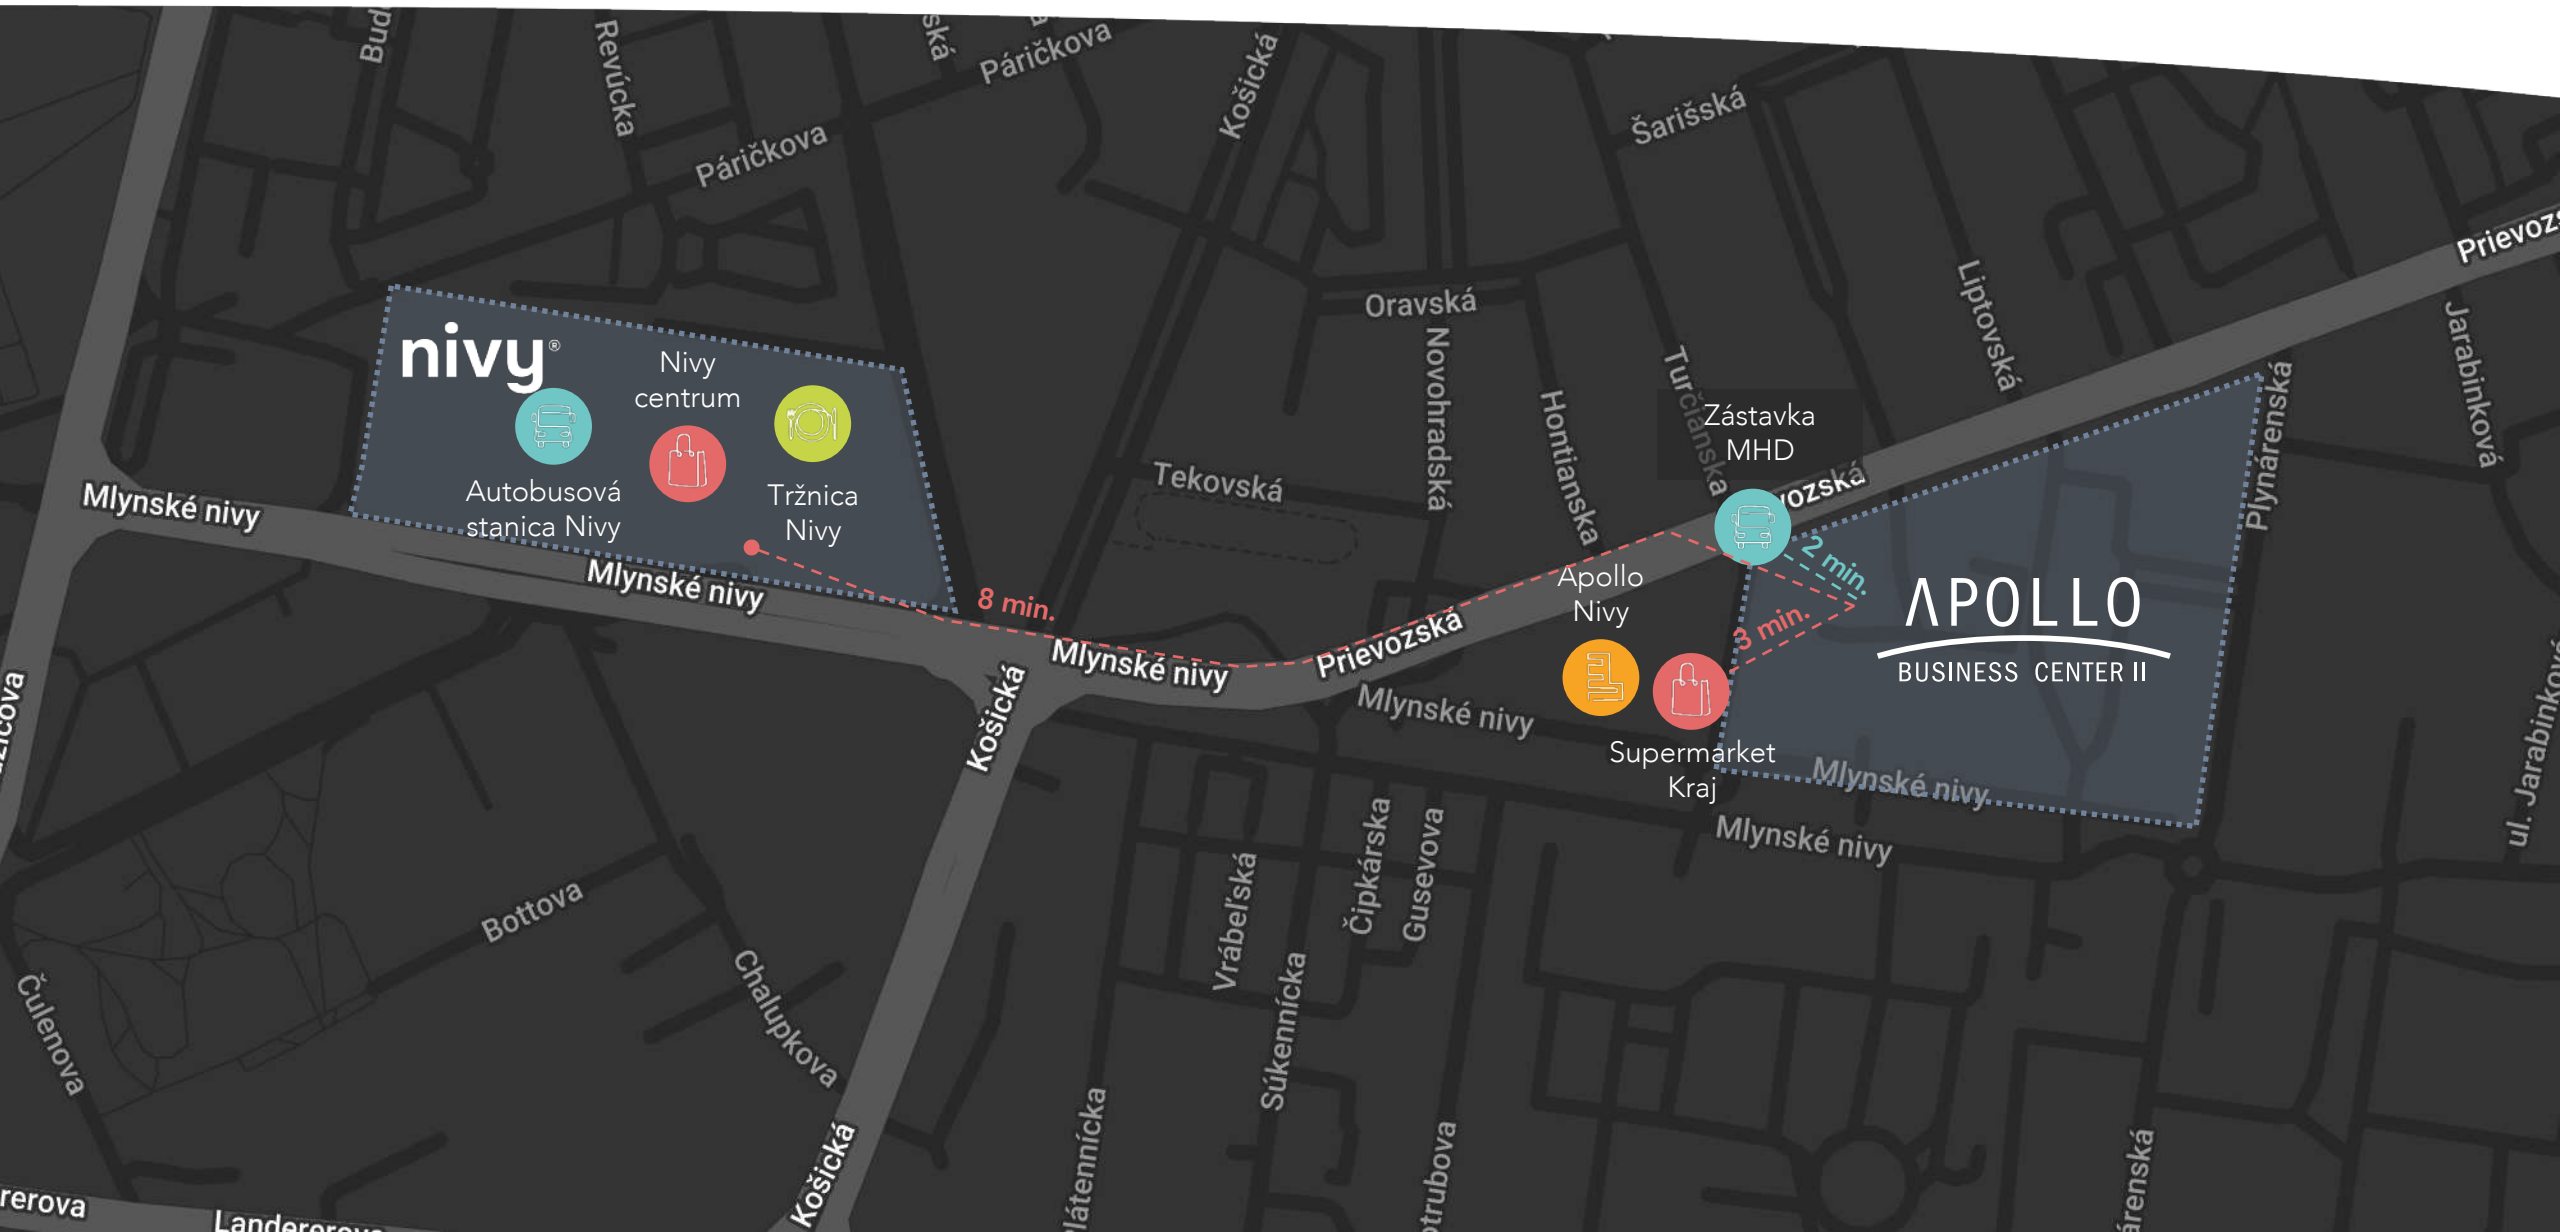

pokojné zelené
nádvorie uprostred
centra

BREEAM[®]

**CERTIFIKÁT
BREEAM**

štandard poskytovaných
služieb

PARKOVANIE

verejné parkovanie a
cykloklietka pre návštevy

MODERNÁ APLIKÁCIA MORE

Informácie o eventoch a aktivitách na Nových Nivách, o službách priamo v zóne aj objednávanie Bike Sharingu.