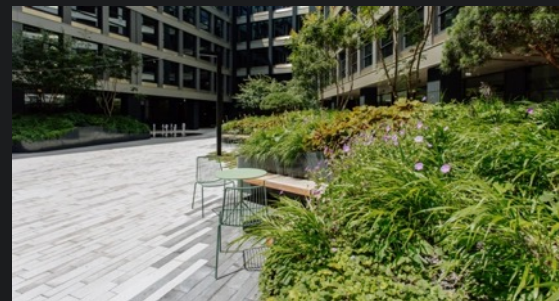

INTELIGENTNÉ MONITOROVANIE

- Odpadové hospodárstvo
- Úspora nákladov
- Memorandum o zelených nájmoch