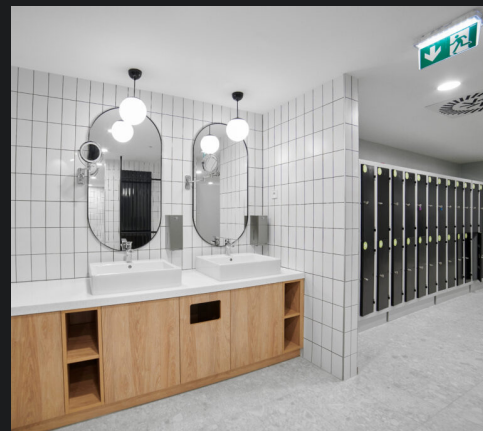

VYCHYTÁVKY KTORÉ SI CYKLISTI ZAMILUJÚ

- Sprcha pre bicykle
- Šatne a sprchy pre cyklistov
- Servisný stojan a pumpa
- Elektrické prípojky pre elektro bicykle a kolobežky