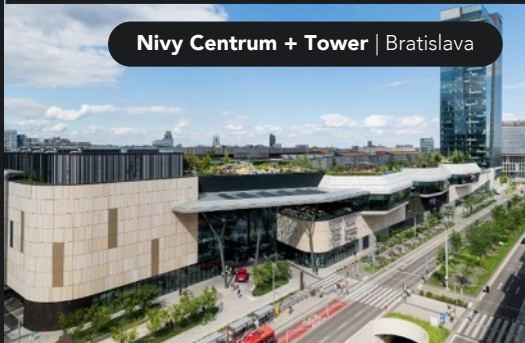

PREHĽAD NAŠICH PROJEKTOV

hbreavis