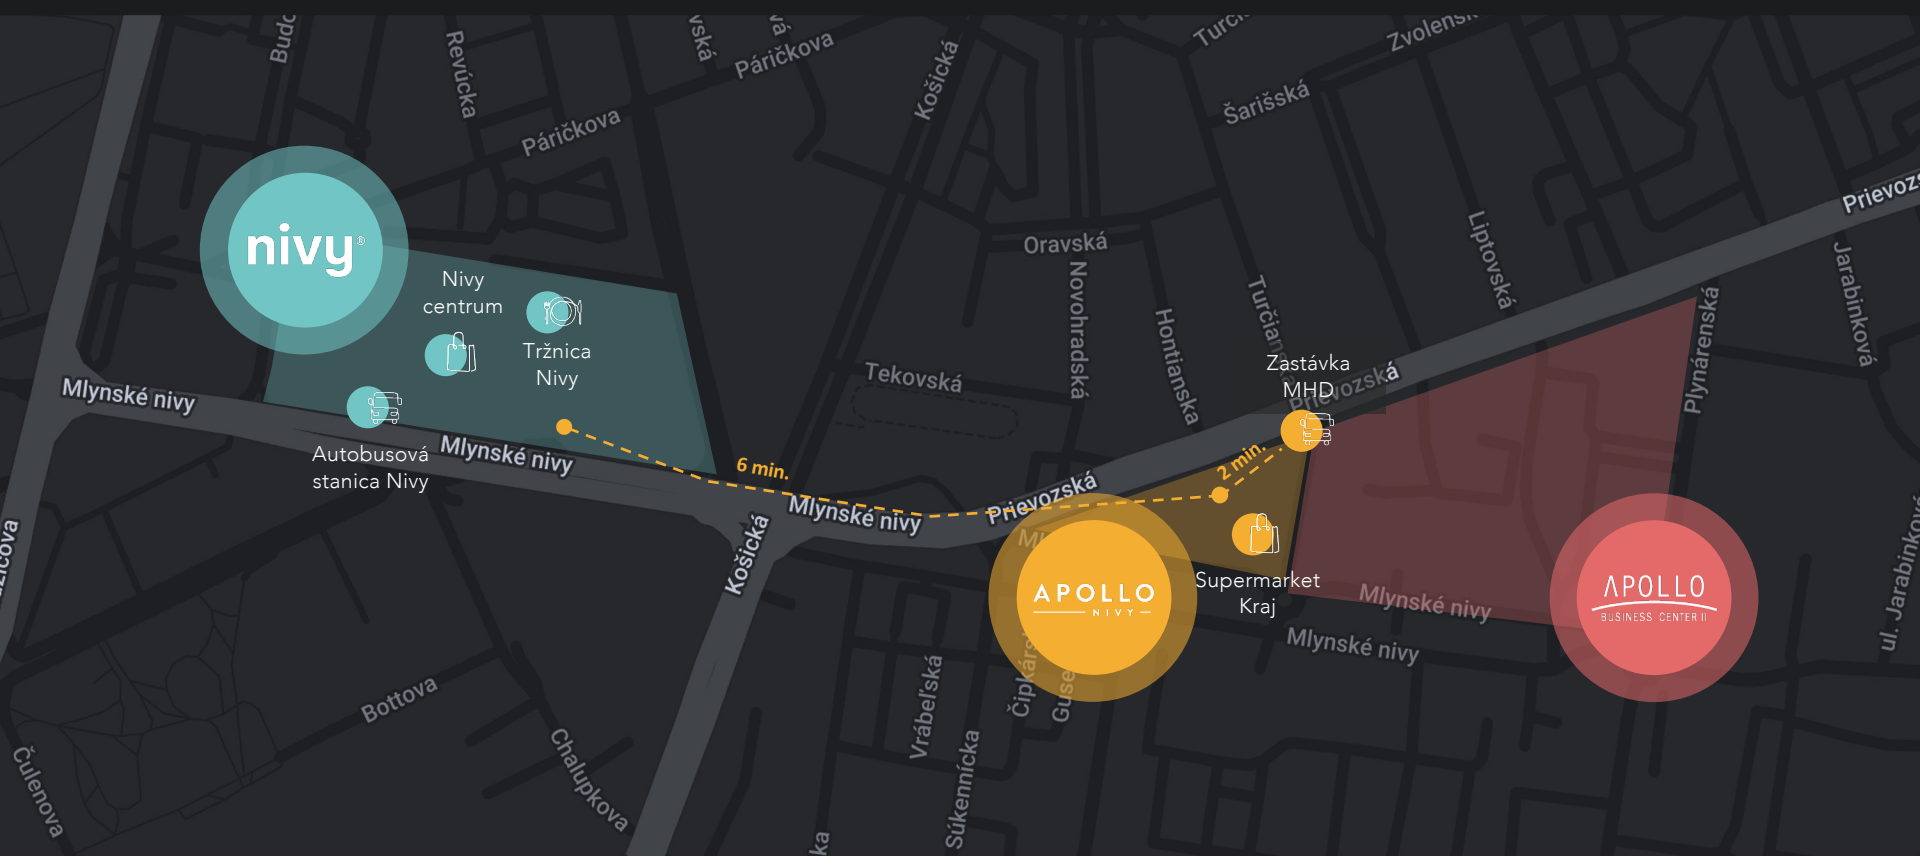

VŠETKO POTREBNÉ **NA SKOK**

APOLLO
NIVY