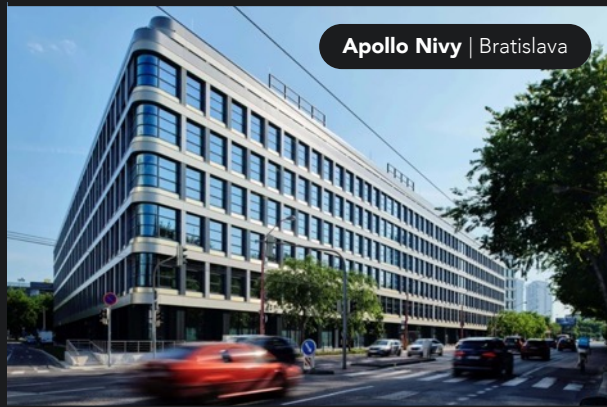

PREHĽAD NAŠICH PROJEKTOV

hbreavis